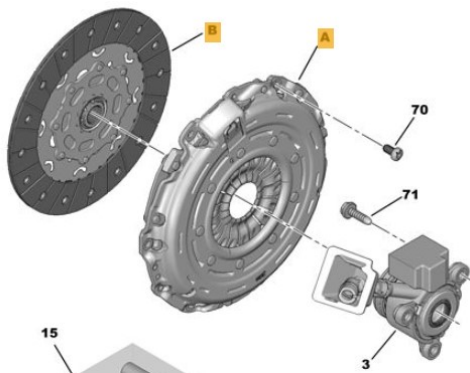

Λάθος φορά τοποθέτησης δίσκου στο σετ VALEO 828118

Κατασκευαστής οχήματος: Citroen, DS, Peugeot

Μοντέλα: C3, C4, C5, 208, 308, 5008 Berlingo

Κινητήρες : 1.6 Hdi, BlueHdi

Κωδικοί ΙΑΠΩΝΙΚΗΣ 137064

Στις παραπάνω περιπτώσεις, ο δίσκος κατασκευασμένος από τη VALEO ΔΕΝ αναγράφει **φορά τοποθέτησης του δίσκου**, με αποτέλεσμα να υπάρχει ο κίνδυνος να μπει ανάποδα, προκαλώντας καταστροφή στο αυτορρυθμιζόμενο πλατό και στο υδραυλικό ρουλεμάν.

Η σωστή φορά τοποθέτησης φαίνεται παρακάτω

Ο αφαλός που προεξέχει πάει στην πλευρά του βολάν

Η πλευρά με τα γράμματα πάει στην πλευρά του σασμάν.

Προσοχή:

Η παραπάνω περίπτωση είναι αντίθετη με μερικές περιπτώσεις group VAG, όπου ο αφαλός που προεξέχει πάει στην πλευρά του σασμάν. Εκεί πάντα αναγράφεται η φορά τοποθέτησης.